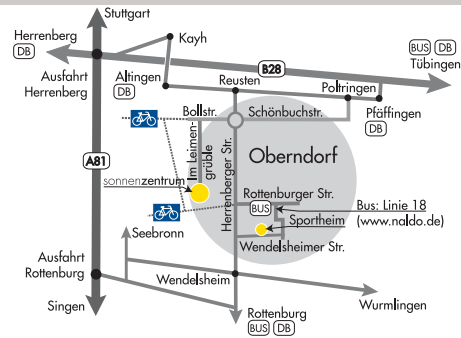

sonnenzentrum

## sonnenzentrum

Busverbindung:  
Linie 18,  
Haltestelle Oberndorf,  
Rottenburger Str.  
[www.naldo.de](http://www.naldo.de)

sonnenzentrum  
Im Leimengrüble 14  
72108 Rottenburg-Oberndorf  
Tel 0 70 73 – 300 58 90  
[www.sonnen-zentrum.de](http://www.sonnen-zentrum.de)